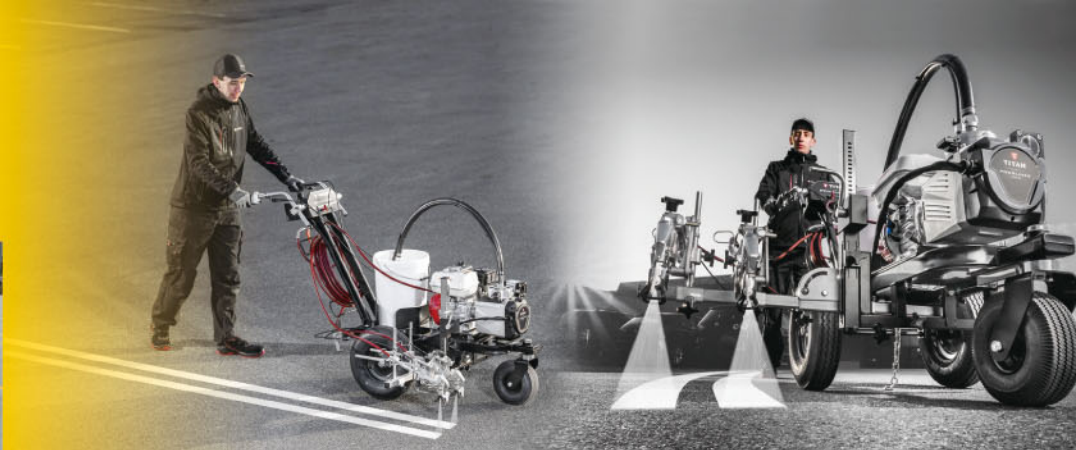

砂漿石頭漆專用輸送機

PLASTCOAT

PC HP 30	
馬力	3.1 HP
動力類型	230V / 50Hz
工作壓力	1800 PSI
工作流量	>10 kg/min
重量	72 kg

PC 1030	
馬力	3HP
動力類型	230V / 50Hz
工作壓力	580 PSI
工作流量	10~15 L/min
重量	58 kg

道路劃線機

POWRLINER

PowrLiner 3500	
馬力	4 HP
工作壓力	3300 PSI
工作流量	2.8 L/min
噴嘴尺寸	1 Gun 0.027"
重量	87 kg