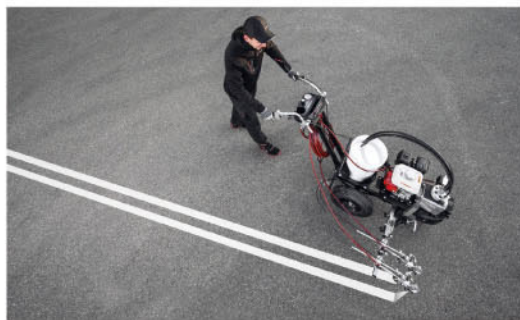

WAGNER

德國建築在台唯一授權代理

專業、誠信、服務、品質 追求企業永續經營

德國華格納 高壓無氣式噴塗機器系列產品

內外牆噴塗 / 防水防火隔熱塗裝 / 地坪防腐工程 /
鋼架結構塗裝 / 工程清洗循環系統